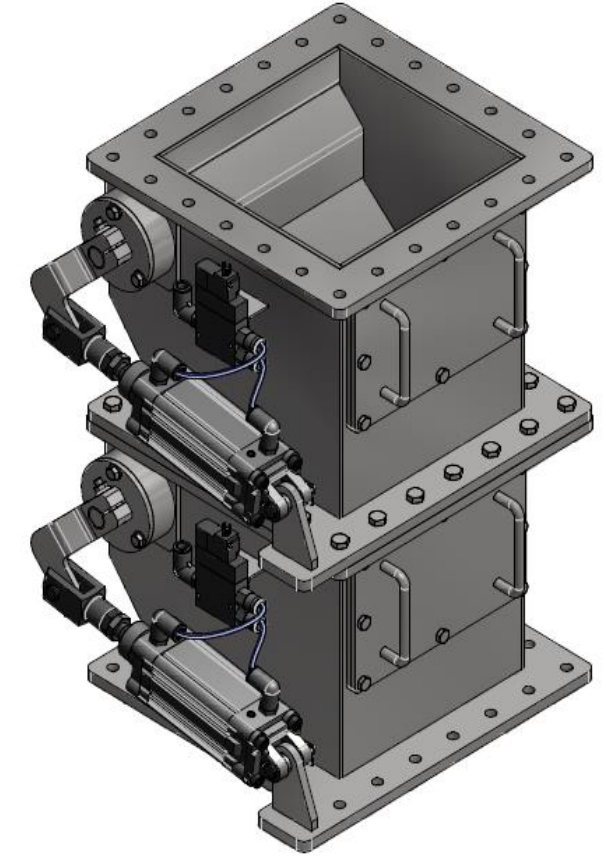

**TRTT PRODUCTION ACCESSORY FOR AIR BLOWER PACKAGE**

**ACOUSTIC ENCLOSURE FOR BLOWER PACKAGE**

**TRTT VALVE & EQUIPMENT FOR CONVEYING SYSTEMS**

**ROTARY VALVE**

**MANUAL SLIDE GATE VALVE**

**AUTOMATIC SLIDE GATE VALVE**

**DIVERTER VALVE**

**BRANCH DIVERTER VALVE**

**TRICKLE VALVE**

**FRESH AIR VALVE**

**AIR KNOCKER**

**PRESSURE RELIEF VALVE**

**DOUBLE FLAP VALVE**

**FEEDING GUN**

**LUMP BREAKER**

**BASE FOR LOAD CELL**

**TRC PRODUCTION VALVE & SPECIAL PRODUCT DEPARTMENT**

**TRC**

บริษัท เทอร์เรค คอร์ปอเรชั่น จำกัด  
 88 ซ.กาญจนานิก 4/2 ( หมู่บ้าน 89 บางบอนวิลล์ )  
 แขวงบางบอน เขตบางบอน กรุงเทพฯ 10150  
 โทร. (662) 893-9003-4 แฟกซ์ (662) 893-9178  
[www.thereccorp.com](http://www.thereccorp.com)