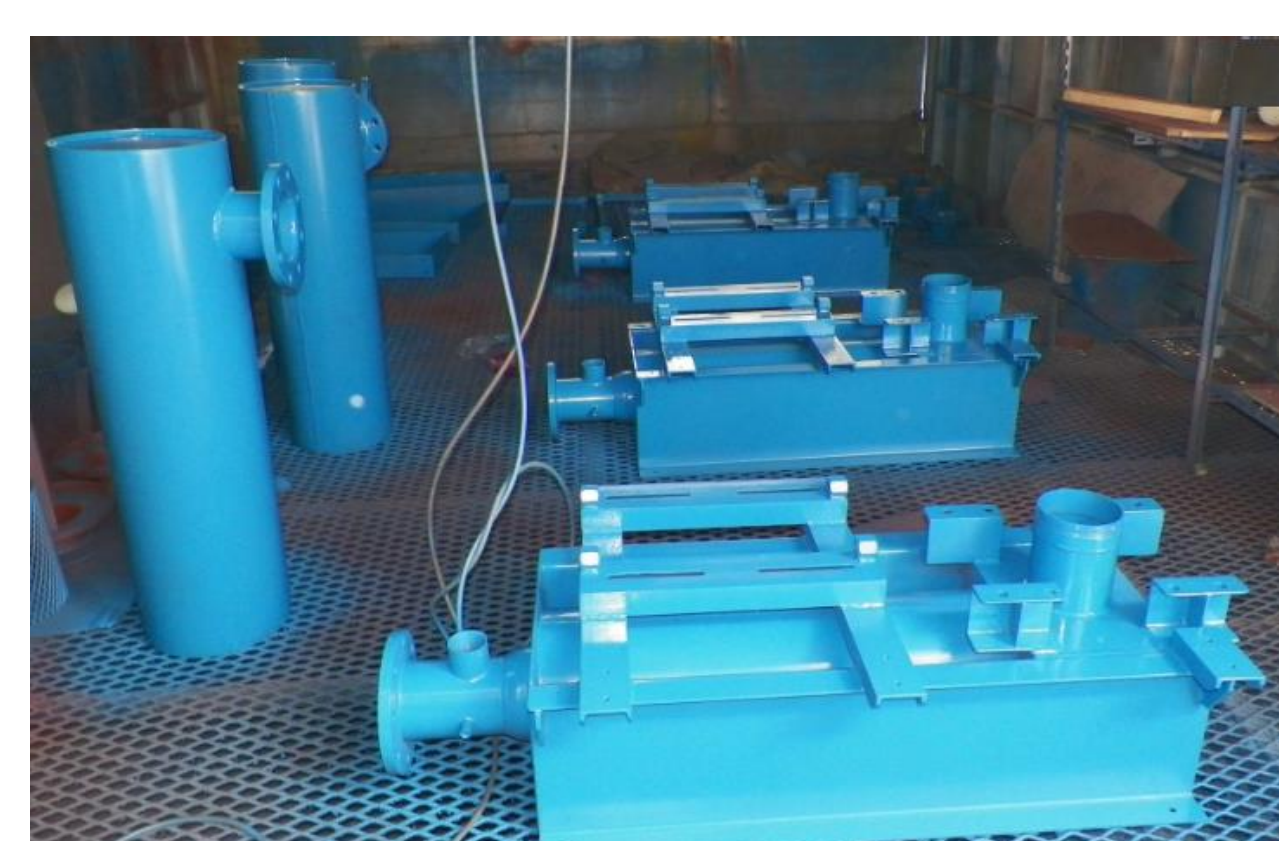

**TRTT PRODUCTION ACCESSORY FOR GAS BLOWER**

**TRC**

บริษัท เทอร์เรค ; **FA HASEYDI**  
 88 ซ.กาญจนาภิเษก 4/2 ( หมู่บ้าน 89 บางบอนวิลล์ )  
 แขวงบางบอน เขตบางบอน กรุงเทพฯ 10150  
 โทร. (662) 893-9003-4 แฟกซ์ (662) 893-9178  
[www.thereccorp.com](http://www.thereccorp.com)

**TRTT PRODUCTION ACCESSORY FOR AIR BLOWER PACKAGE**

**ACOUSTIC ENCLOSURE FOR BLOWER PACKAGE**

**TRTT VALVE & EQUIPMENT FOR CONVEYING SYSTEMS**

**ROTARY VALVE**

**MANUAL SLIDE GATE VALVE**

**AUTOMATIC SLIDE GATE VALVE**

**DIVERTER VALVE**

**BRANCH DIVERTER VALVE**

**TRICKLE VALVE**

**FRESH AIR VALVE**

**AIR KNOCKER**

**PRESSURE RELIEF VALVE**

**DOUBLE FLAP VALVE**

**FEEDING GUN**