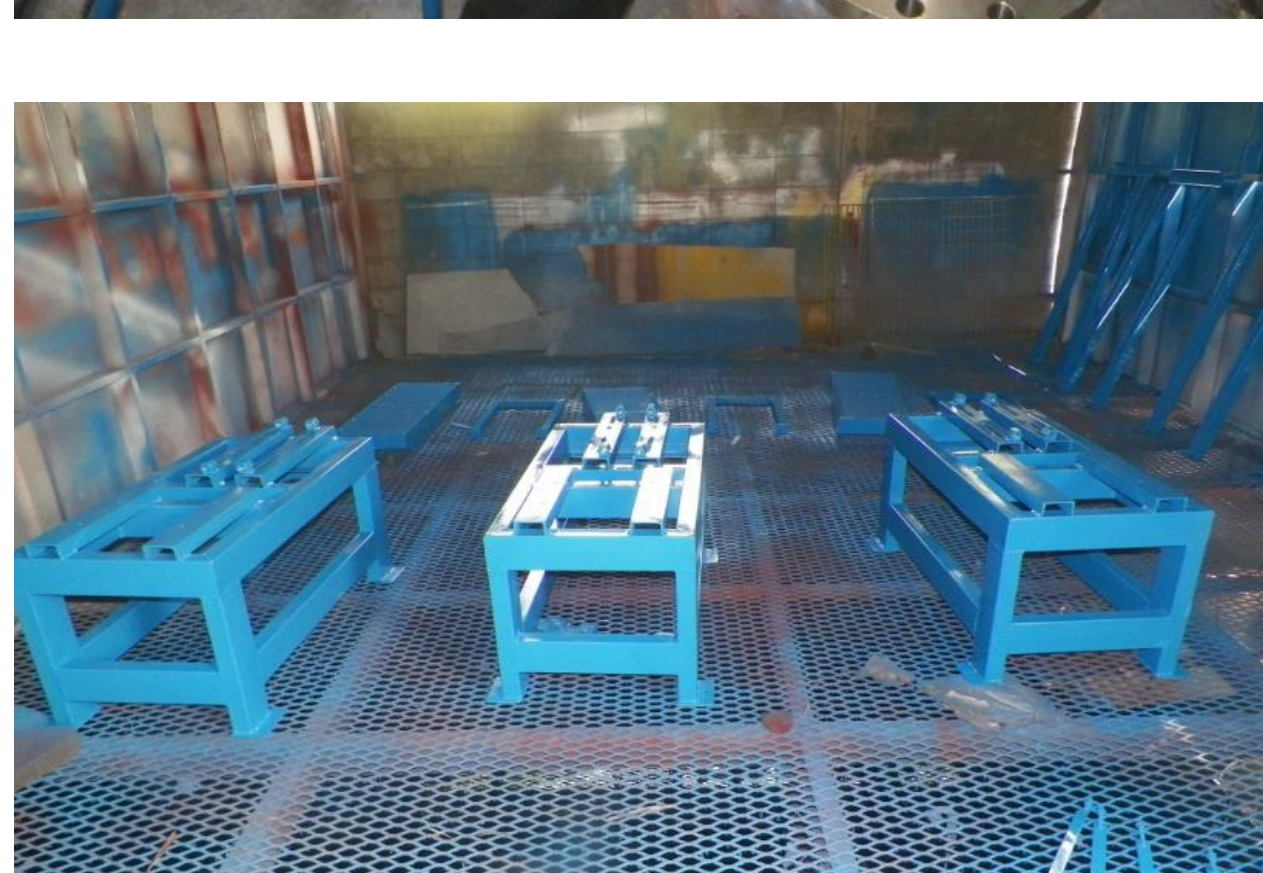

**TRTT PRODUCTION ACCESSORY FOR GAS BLOWER**

**TRC**

บริษัท เทอร์เรค ; **FA HASEYDI**  
 88 ซ.กาญจนาภิเษก 4/2 ( หมู่บ้าน 89 บางบอนวิลล์ )  
 แขวงบางบอน เขตบางบอน กรุงเทพฯ 10150  
 โทร. (662) 893-9003-4 แฟกซ์ (662) 893-9178  
[www.thereccorp.com](http://www.thereccorp.com)